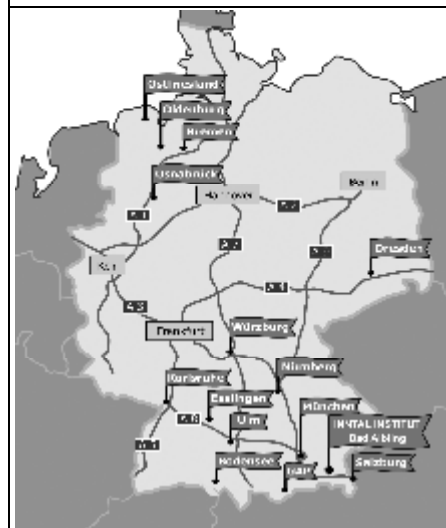

27.07.10, Esslingen/Hochdorf.....Kauffmann
17.08.10, Aurich.....Ross
13.09.10, Ulm.....Keller-Kropp
14.09.10, Bad Aibling.....Kreuzeder
14.09.10, Esslingen.....Kaufmann
16.09.10, München.....Kaufmann
20.09.10, Aurich.....Ross
27.09.10, Esslingen.....Kaufmann
29.09.10, Bad Aibling.....Kreuzeder
05.10.10, München.....Keller-Kropp
19.10.10, Aurich.....Ross
01.11.10, Oldenburg (ab 20 Uhr).....Ross
15.11.10, Aurich.....Ross
18.11.10, Bad Aibling.....Sauter

NLP BASISKURSE

Dauer: Fr 17 Uhr – So 14 Uhr, EUR 220

02.-04.07.10, Esslingen.....Kauffmann
03.-04.07.10, Würzburg .....Dr. Fries
09.-11.07.10, Ulm.....Keller-Kropp
03.-05.09.10, Aurich-Riepe.....Ross
10.-12.09.10, Karlsruhe.....Schmalz
17.-19.09.10, Aibling.....Kreuzeder
24.-26.09.10, Ulm.....Kauffmann, Keller-Kropp
25.-26.09.10, Würzburg .....Dr. Fries
08.-10.10.10, Aibling.....Kreuzeder
08.-10.10.10, Esslingen.....Kauffmann
16.-17.10.10, Nürnberg.....Lochmann
12.-14.11.10, Lindau/ Zwiesel...Plank/ Eberwein
19.-21.11.10, Esslingen.....Kauffmann
19.-21.11.10, Oldenburg.....Ross
26.-28.11.10, München.....Kauffmann, Keller-Kropp
07.-09.01.11, Aurich-Riepe.....Ross
07.-09.01.11, Bad Aibling..... Plank/ Eberwein
14.-16.01.11, Lindau/ Zwiesel...Plank/ Eberwein
04.-06.02.11, München..... Keller-Kropp

UNSERE STANDORTE

NLP AUSBILDUNG: BERATUNG UND COACHING

NLP PRACTITIONER

Dauer: 19 Tage, EUR 2000
Voraussetzung: NLP Basiskurse

P 2010 Ulm	P 2010 Würzburg	P 2010 Aibling2	P 2011 München
15.-17.10.10	23.-24.10.10 (Sa/So)	11.-14.11.10	18.-20.02.11
19.-21.11.10	20.-21.11.10	09.-12.12.10	25.-27.03.11
14.-16.01.11	11.-12.12.10	13.-16.01.11	15.-17.04.11
11.-13.02.11	15.-16.01.11	17.-20.02.11	27.-29.05.11
18.-20.03.11	05.-06.02.11	01.-03.04.11	01.-03.07.11
15.-17.04.11	26.-27.02.11		22.-24.07.11
20.-22.05.11	19.-20.03.11		07.-09.10.11
Fr 14.30 - So 17.30 Uhr	09.-10.04.11	Trainerin:	Trainer:
Keller-Kropp, Kauffmann	Dr. Fries, M. Lochmann	Alexandra Kreuzeder	Keller-Kropp, Kauffmann
P 2011 Esslingen	P 2011 Lindau	P 2011 Ostfriesland	P 2011 Aibling1
ab 25.-27.02.2011	ab 25.-27.02.2011	ab März 2011 Aurich	ab Mai 2011
Trainer:	Trainer:	ab April 2011 Oldenburg	
Keller-Kropp, Kauffmann	Plank, Eberwein	Ursula Ross	

NLP MASTER

Dauer: 20 Tage, EUR 2400
Voraussetzung: NLP Practitioner

M 2010 Lindau (Fr-So)	M 2010 Ulm (Fr-So)
08.-10.10.10	12.-14.11.10
05.-07.11.10	10.-12.12.10
03.-05.12.10	28.-30.01.11
21.-23.01.11	11.-13.03.11
11.-13.02.11	08.-10.04.11
18.-20.03.11	06.-08.05.11
08.-10.04.11	08.-10.07.11
V. Plank, F. Eberwein	S. Keller-Kropp, V. Kauffmann
M 2010 Aibling2	M 2011 Aibling1
24.11.-28.11.10	ab Juni 2011
26.01.-30.01.11	D. Blickhan, A. Kreuzeder
02.03.-06.03.11	
06.04.-10.04.11	
D. Blickhan, A. Kreuzeder	
M 2011/12 München	
ab Ende 2011	

NLP BUSINESS AUSBILDUNG

NLP BUSINESS PRACTITIONER

Dauer: 18 Tage, EUR 3400 + MwSt
Preise für selbstzahlende Angestellte auf Anfrage

B 2010 Dresden	B 2010 Aibling2	B 2010 Karlsruhe we	B 2011 Aibling1	B 2011 Bremen
25.08.-29.08.10	14.10.-17.10.10	10.-14.11.10	03.-06.02.11	24.-27.02.11
23.09.-26.09.10	17.11.-21.11.10	27.-30.01.11	23.-27.03.11	06.-10.04.11
28.10.-31.10.10	12.01.-16.01.11	03.-06.03.11	25.-29.05.11	18.-22.05.11
11.11.-14.11.10	24.02.-27.02.11	14.-17.04.11	21.-24.07.11	23.-26.06.11
C. Blickhan, H. Heinrich	Thorsten Sauter	Sabina Schmalz	Thorsten Sauter	Jörg Feuerborn

BUSINESS UPGRADE

Dauer: 4 Tage, EUR 700 + MwSt Voraussetzung: NLP Practitioner
09.-12.09.2010

NLP BUSINESS MASTER

Dauer: 18 Tage, EUR 3800 + MwSt
Preise für selbstzahlende Angestellte auf Anfrage

Voraussetzung: NLP Business Practitioner oder NLP Practitioner + Business Upgrade

BM 2010 Aibling2	Trainer:
23.09.-26.09.10	C. Blickhan, Th. Sauter
10.11.-14.11.10	
26.01.-30.01.11	
17.03.-20.03.11	
BM 2011 Aibling1	C. Blickhan, Th. Sauter
14.04.-17.04.11	
01.06.-05.06.11	
13.07.-17.07.11	
29.09.-02.10.11	
BM 2011 Bremen	
ab 24.02.2011	Jörg Feuerborn

AUSBILDUNG ZUM TRAINER ODER COACH, DVNLP: Diese Termine finden Sie auf unserem zweiten Terminblatt.

Asternweg 10a | D-83109 Großkarolinenfeld
Tel. +49 (0)8031 50601 | Fax +49 (0)8031 50409
mail@inntal-institut.de | www.inntal-institut.de

INNTAL INSTITUT